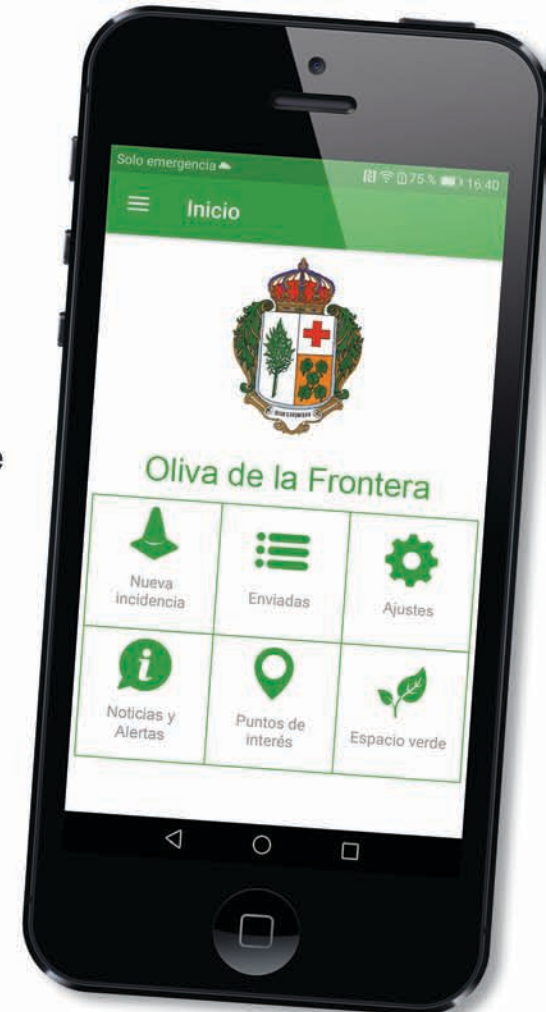

OLIVA DE LA FRONTERA

línea
VERDE
SMART CITY

AYUNTAMIENTO DE
OLIVA DE LA FRONTERA

DESCARGA LA APP
GRATUITA

www.lineaverdeolivafrontera.com

**MEJORA
TU LOCALIDAD
Y MANTENTE INFORMADO**

¡LA FAROLA
TIENE LA LUZ
FUNDIDA!

HAY UN
BANCO ROTO
EN EL PARQUE

COLABORA CON TU AYUNTAMIENTO **VÍA APP**

MEJOREMOS NUESTRA LOCALIDAD

Descarga la app Línea Verde de forma completamente gratuita, o entra en la web www.lineaverdeolivafrontera.com y comunica a tu Ayuntamiento cualquier desperfecto que detectes en tu municipio.

Contribuye a lograr un **municipio más saludable y sostenible**

LA FAROLA
TIENE LA
LUZ FUNDIDA

HAY UN
CONTENEDOR
CON LA
TAPA ROTA

LA ALCANTARILLA
ESTÁ **ATASCADA**

4 sencillos PASOS

- 1 Descarga la APP Línea Verde desde Google Play o APP Store
- 2 Selecciona el tipo de desperfecto a comunicar
- 3 Automáticamente la APP lo geolocaliza en el mapa
- 4 Adjunta una foto y un comentario